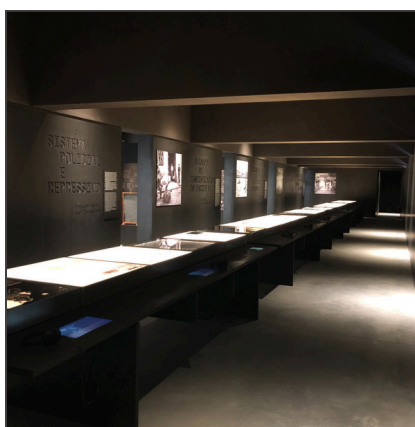

newsletter #2 ²⁰/₂₅

Museu Nacional Resistência e Liberdade Fortaleza de Peniche

Exposição Temporária

O Museu Nacional Resistência e Liberdade inaugurou no passado dia 19 de dezembro, a exposição temporária **O Segredo de António Dias Lourenço**, que retrata a biografia e fuga de António Dias Lourenço, da cela "O Segredo", localizada no fortim redondo da Cadeia do Forte de Peniche.

[saber +](#)

Exposição

Visite a exposição de longa duração **Resistência e Liberdade**, que aborda os temas do Regime Fascista, Sistema Policial e Repressivo, Sistema Prisional, Colonialismo e Guerra Colonial, Resistência em Todas as frentes, 25 de Abril e Libertação dos Presos Políticos.